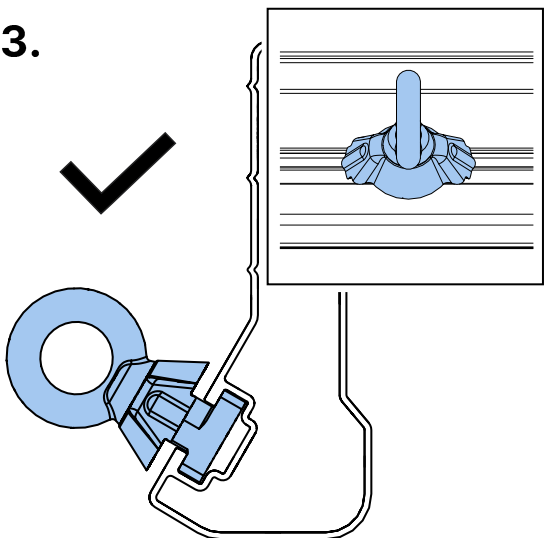

KSE Kamm Strap & Eyelet. Instructions

KSE

SA604 x 4

SA605 x 2

3.

4.

5.

6.