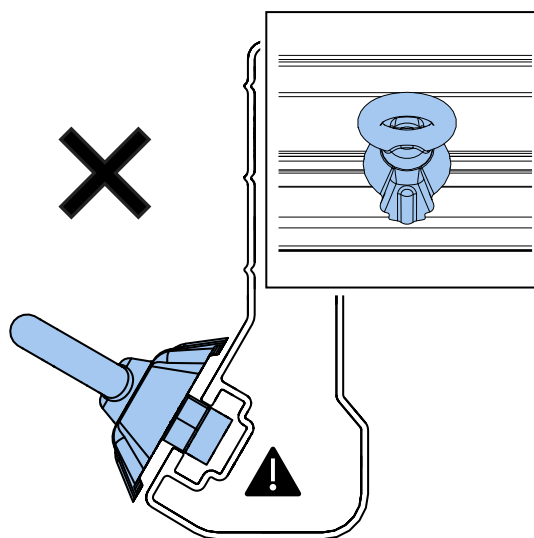

KSE Kamm Strap & Eyelet. Instructions

KSE

SA604 x 4

SA605 x 2

3.

4.

5.

6.