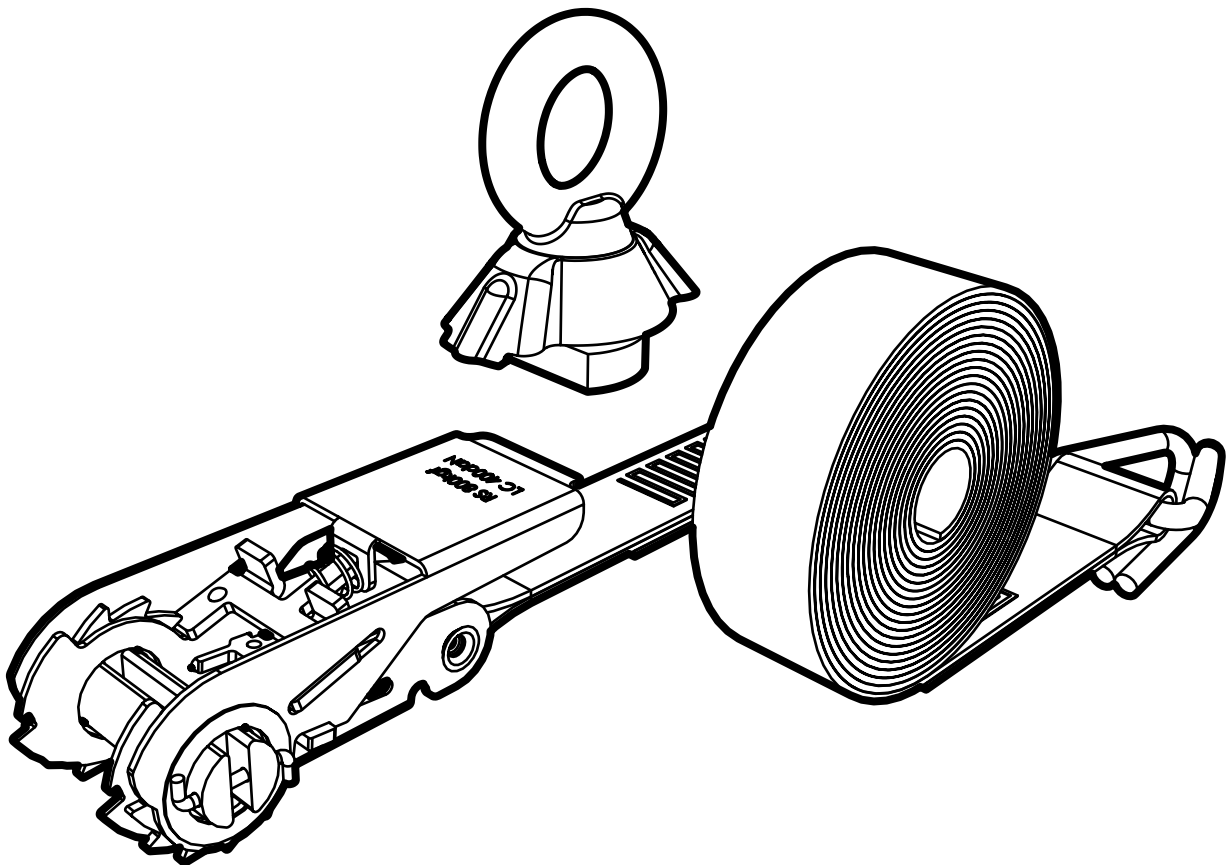

KSE Kamm Strap & Eyelet. Instructions

KSE

SA604 x 4

SA605 x 2

3.

4.

5.

6.