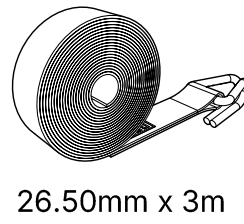

KSE Kamm Strap & Eyelet. Instructions

KSE

SA604 x 4

SA605 x 2

3.

4.

5.

6.