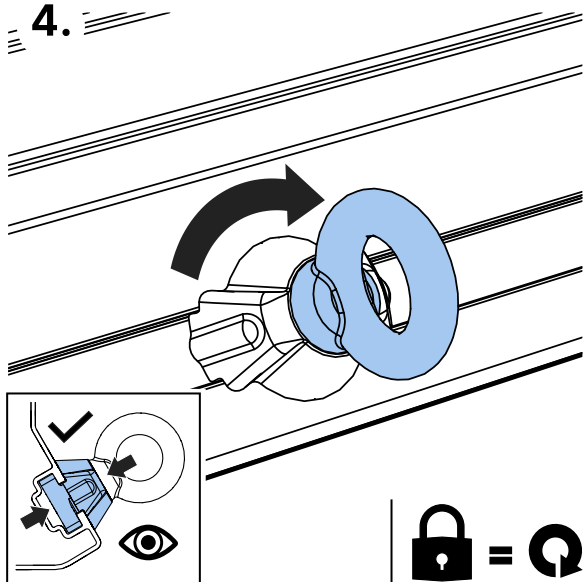

KSE Kamm Strap & Eyelet. Instructions

KSE

SA604 x 4

SA605 x 2

3.

4.

5.

6.