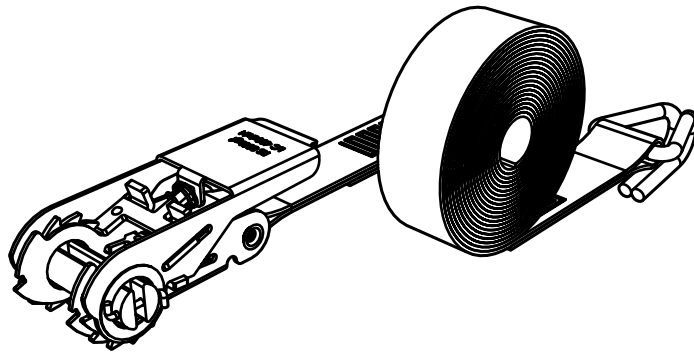

KSE Kamm Strap & Eyelet. Instructions

KSE

SA604 x 4

SA605 x 2

3.

4.

5.

6.