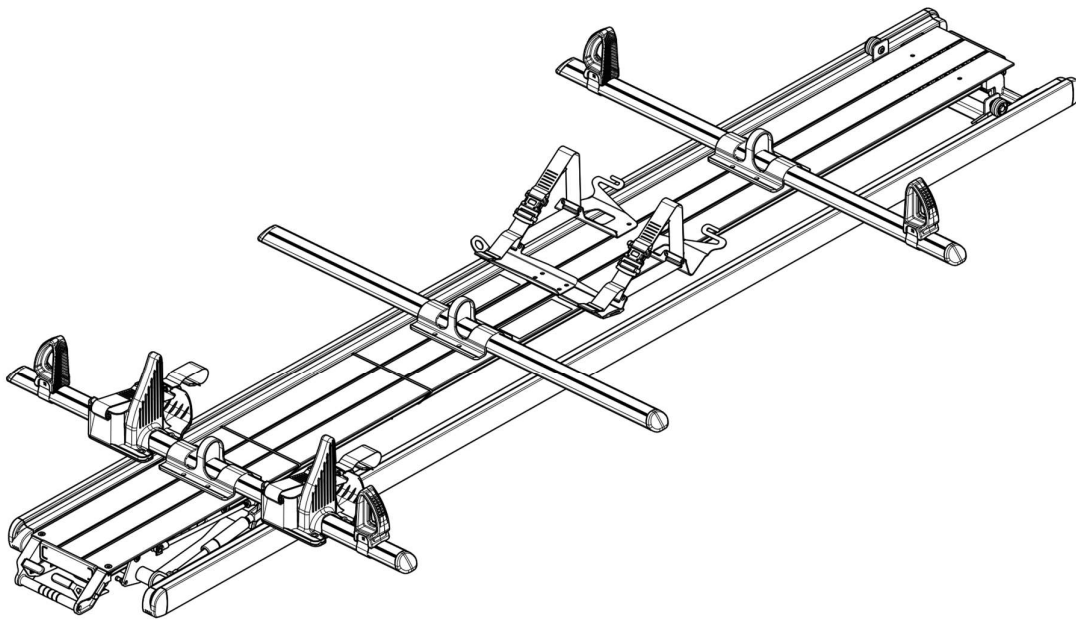

ISSUE:	DRAWN BY:	CHECKED BY:	CRF No:	DATE:	DESCRIPTION:
a	DP	KB	3624	13/01/26	First Issue
b					
c					
d					

SK142

SafeStow4.

Instructions

- GB** Single Ladder Fitting Kit
- DE** Anlegeleiter Montage-Kit
- FR** Kit de montage simple échelle
- NL** montageset enkele ladder
- ES** Kit de instalación de escalera simple
- IT** kit di montaggio scala singola
- PL** Zestaw montażowy do pojedynczej drabiny
- SWE** Monteringskit en stege

SafeStow4.

SS4 x 1

SA012 x 1

SA609 x 2

SA164/SA165 x 2

SA110 x 2

SA114 x 3

SA603 x 6

5a.

5b.

6.

7.

8.

9.

16.

MIN = 50mm
MAX = 150mm