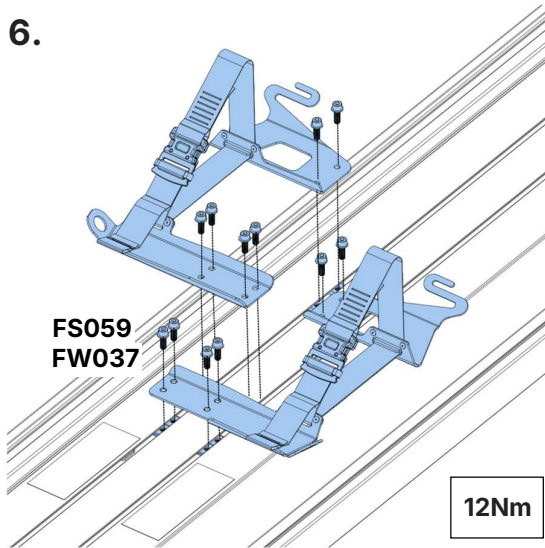

ISSUE:	DRAWN BY:	CHECKED BY:	CRF No:	DATE:	DESCRIPTION:
a	DP	KB	3624	13/01/26	First Issue
b					
c					
d					

SK142

SafeStow4.

Instructions

- GB** Single Ladder Fitting Kit
- DE** Anlegeleiter Montage-Kit
- FR** Kit de montage simple échelle
- NL** montageset enkele ladder
- ES** Kit de instalación de escalera simple
- IT** kit di montaggio scala singola
- PL** Zestaw montażowy do pojedynczej drabiny
- SWE** Monteringskit en stege

PS078C x 2

MS231 x 22

FW037 x 52

FN028 x 22

FN006 x 8

FS070 x 4

FS066 x 12

FS059 x 32

5a.

5b.

6.

7.

8.

9.

16.

MIN = 50mm
MAX = 150mm