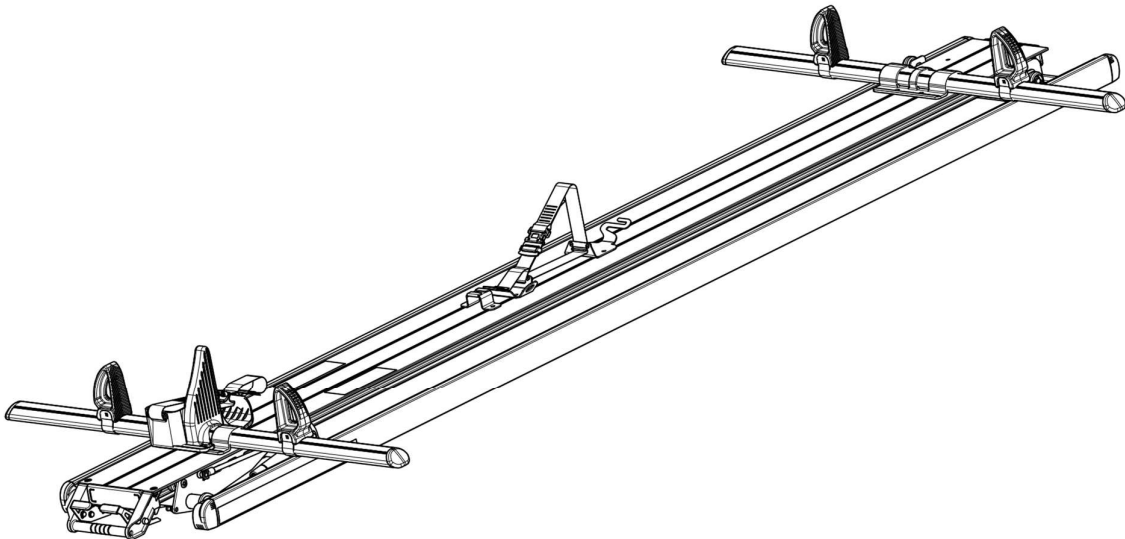

ISSUE:	DRAWN BY:	CHECKED BY:	CRF No:	DATE:	DESCRIPTION:
a	DP	KB	3624	09/01/26	First Issue
b					
c					
d					

SK143

SafeStow4.

Instructions

GB Single Ladder Fitting Kit

ES Kit de instalación de escalera simple

DE Anlegeleiter Montage-Kit

IT kit di montaggio scala singola

FR Kit de montage simple échelle

PL Zestaw montażowy do pojedynczej drabiny

NL montageset enkele ladder

SWE Monteringskit en stege

SafeStow4.

SS4 x 1