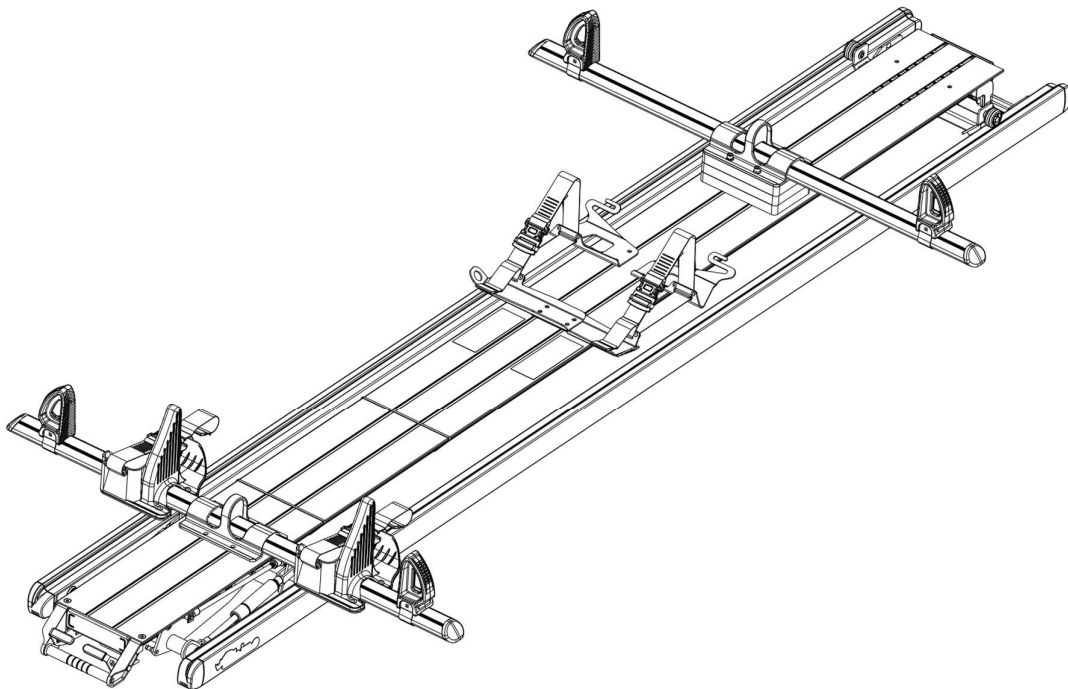

ISSUE:	DRAWN BY:	CHECKED BY:	CRF No:	DATE:	DESCRIPTION:
a	DP	KB	3624	14/01/26	First Issue
b					
c					
d					

SK145 SafeStow4. Instructions

- GB** Single Ladder Fitting Kit
- DE** Anlegeleiter Montage-Kit
- FR** Kit de montage simple échelle
- NL** montageset enkele ladder
- ES** Kit de instalación de escalera simple
- IT** kit di montaggio scala singola
- PL** Zestaw montażowy do pojedynczej drabiny
- SWE** Monteringskit en stege

SafeStow4.

SS4 x 1

SA012 x 1

SA164/SA165 x 2

SA603 x 6

SA110 x 2

SA114 x 2

PS102 x 4

10.

17.

MIN = 50mm
MAX = 150mm

18.

19.

20.

21.

22.