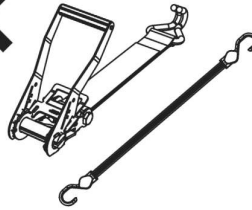

According to ISO/ PAS 11154:2006

KammBar Pro x 1

2.2kg/4.9lbs

Max

75kg/165lbs

KammBar Pro

SA420 x 2

KLS2 x 1